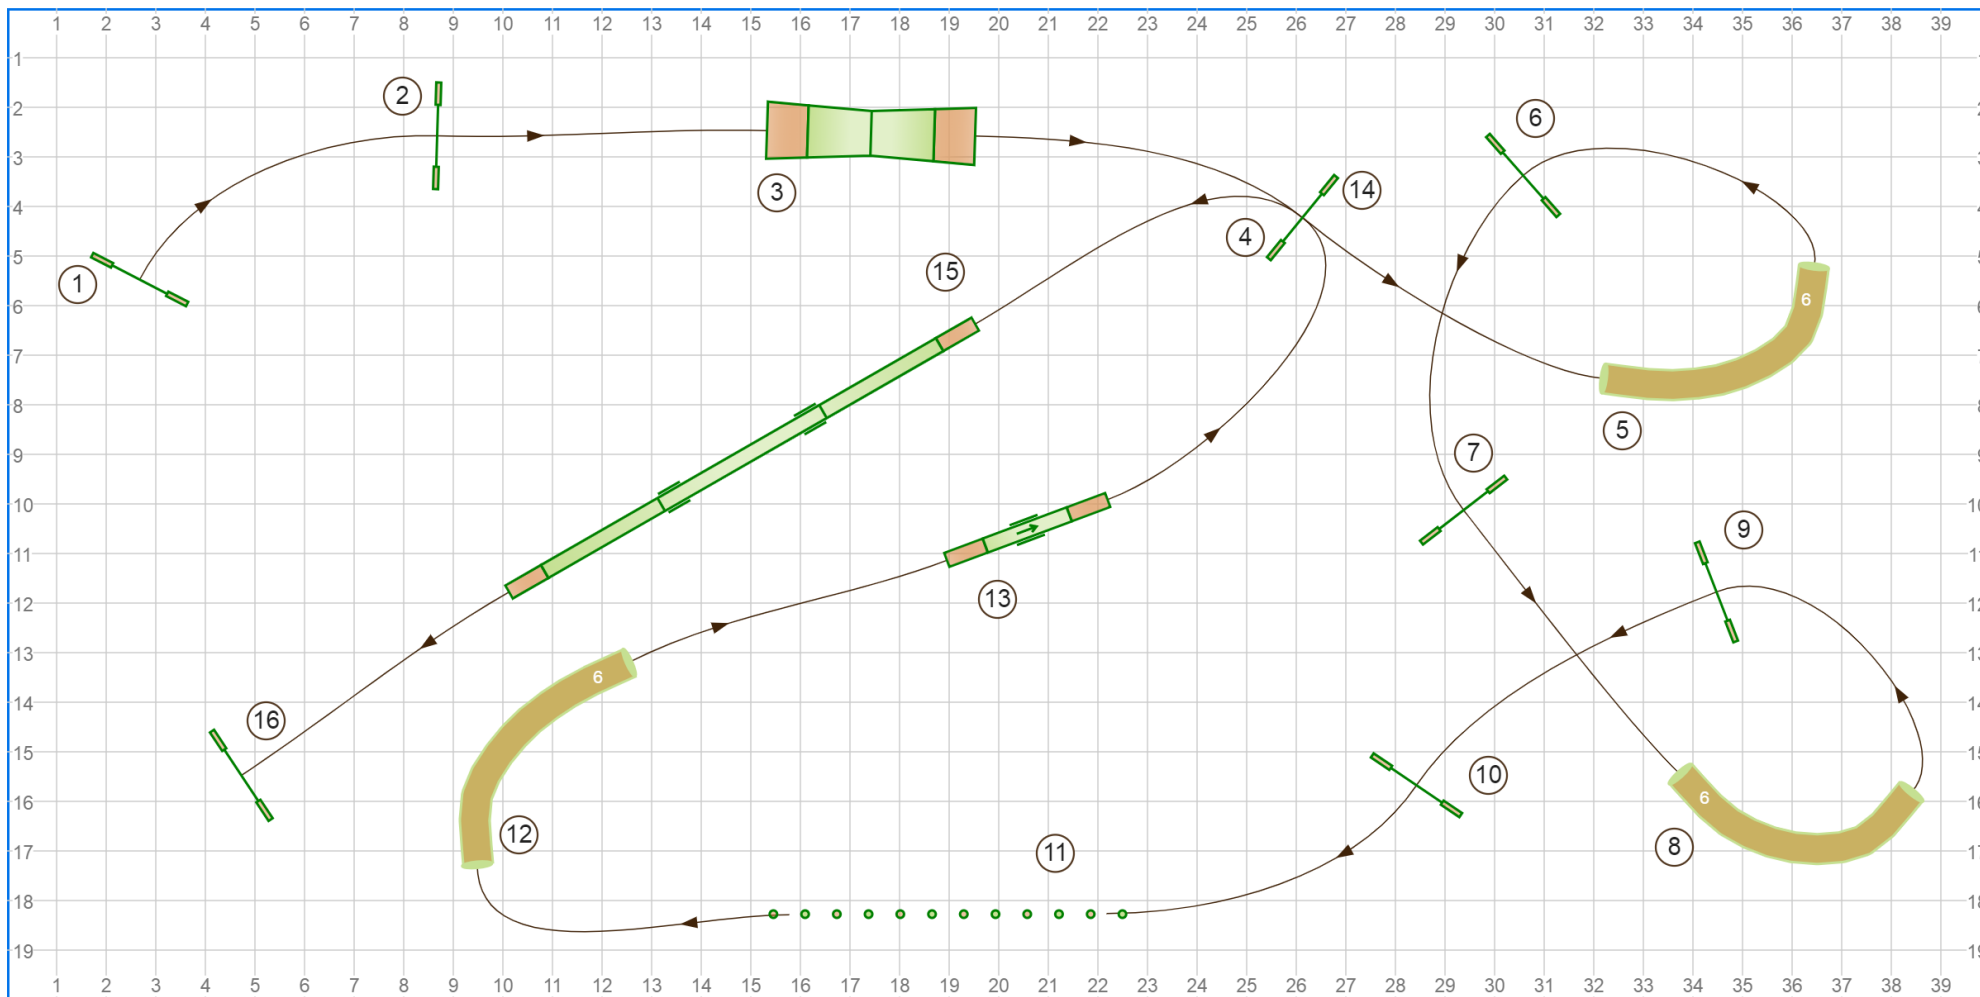

Agility A1 (10 Apr. 2022 - OG Großwelzheim)

Pfadlänge (m):150.7

www.smarteragility.com

© TaVö