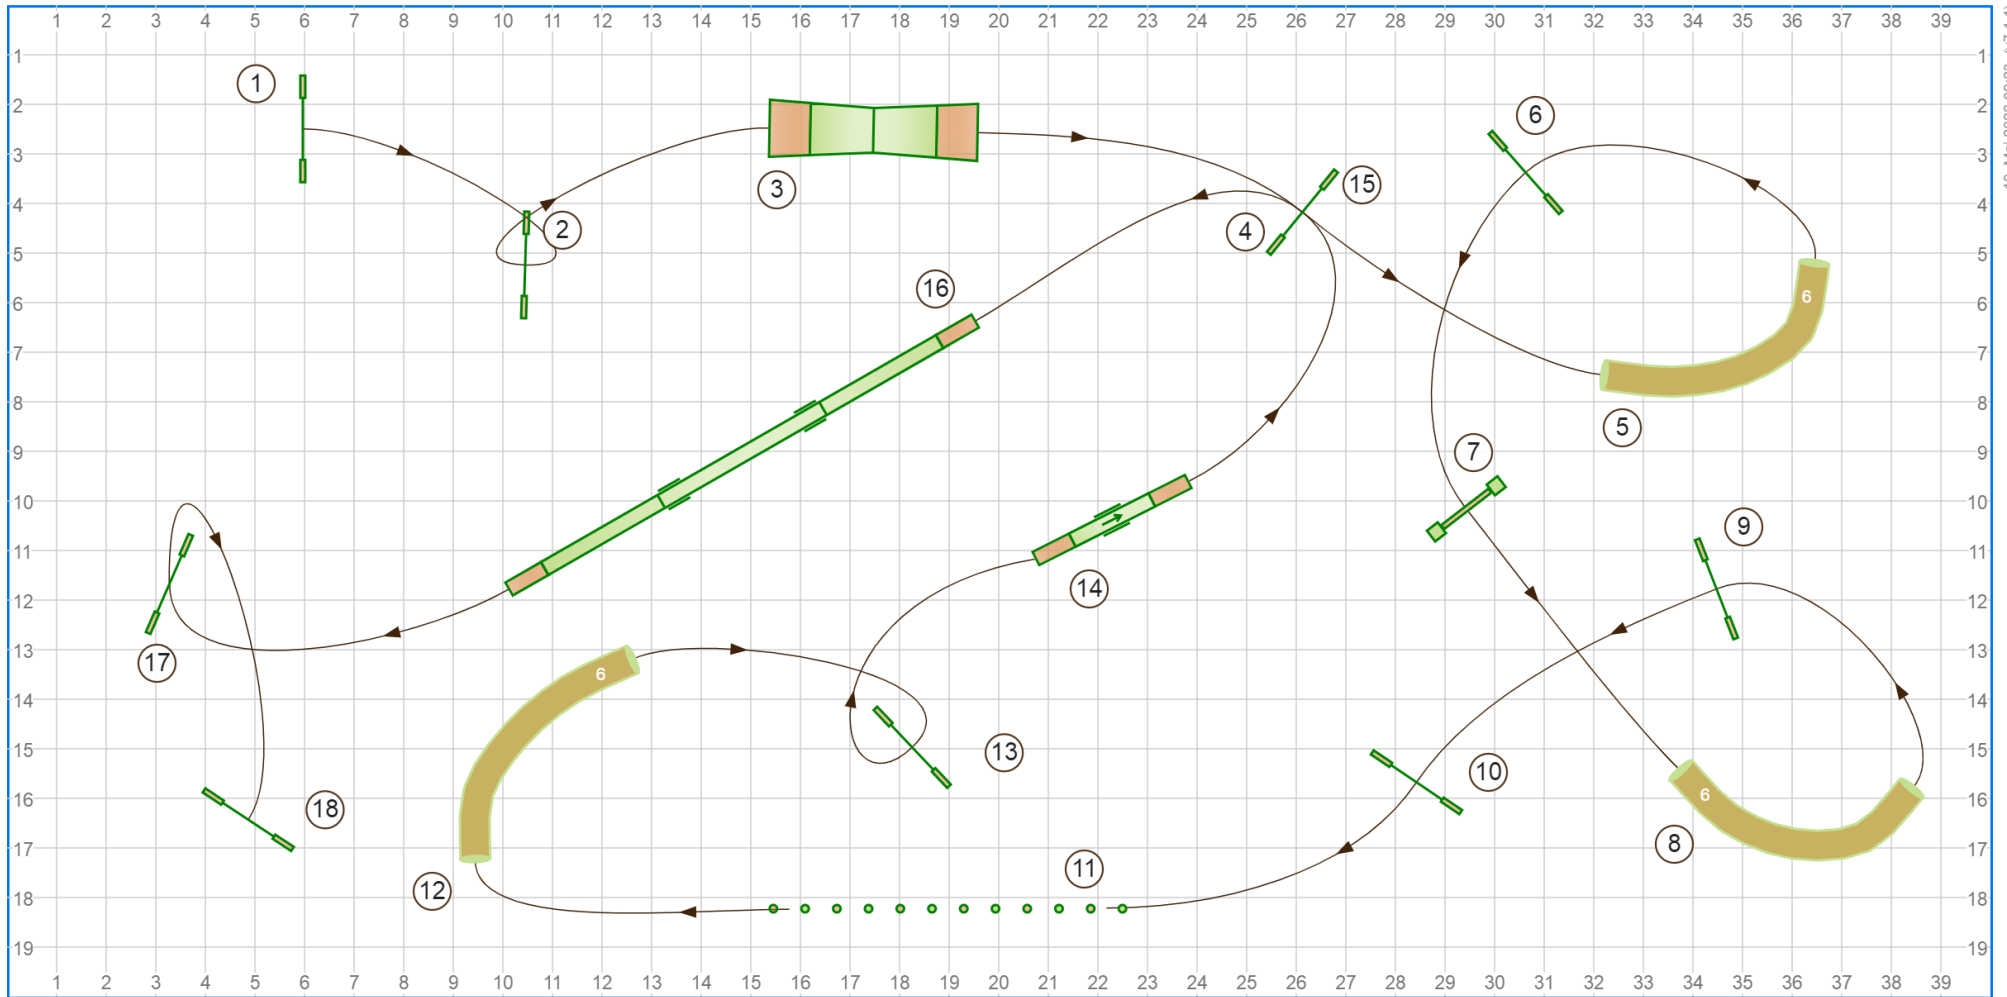

Agility A2 (10 Apr. 22 - OG Großwelzheim)

Pfadlänge (m): 166.6

www.smarteragility.com

© TaVö