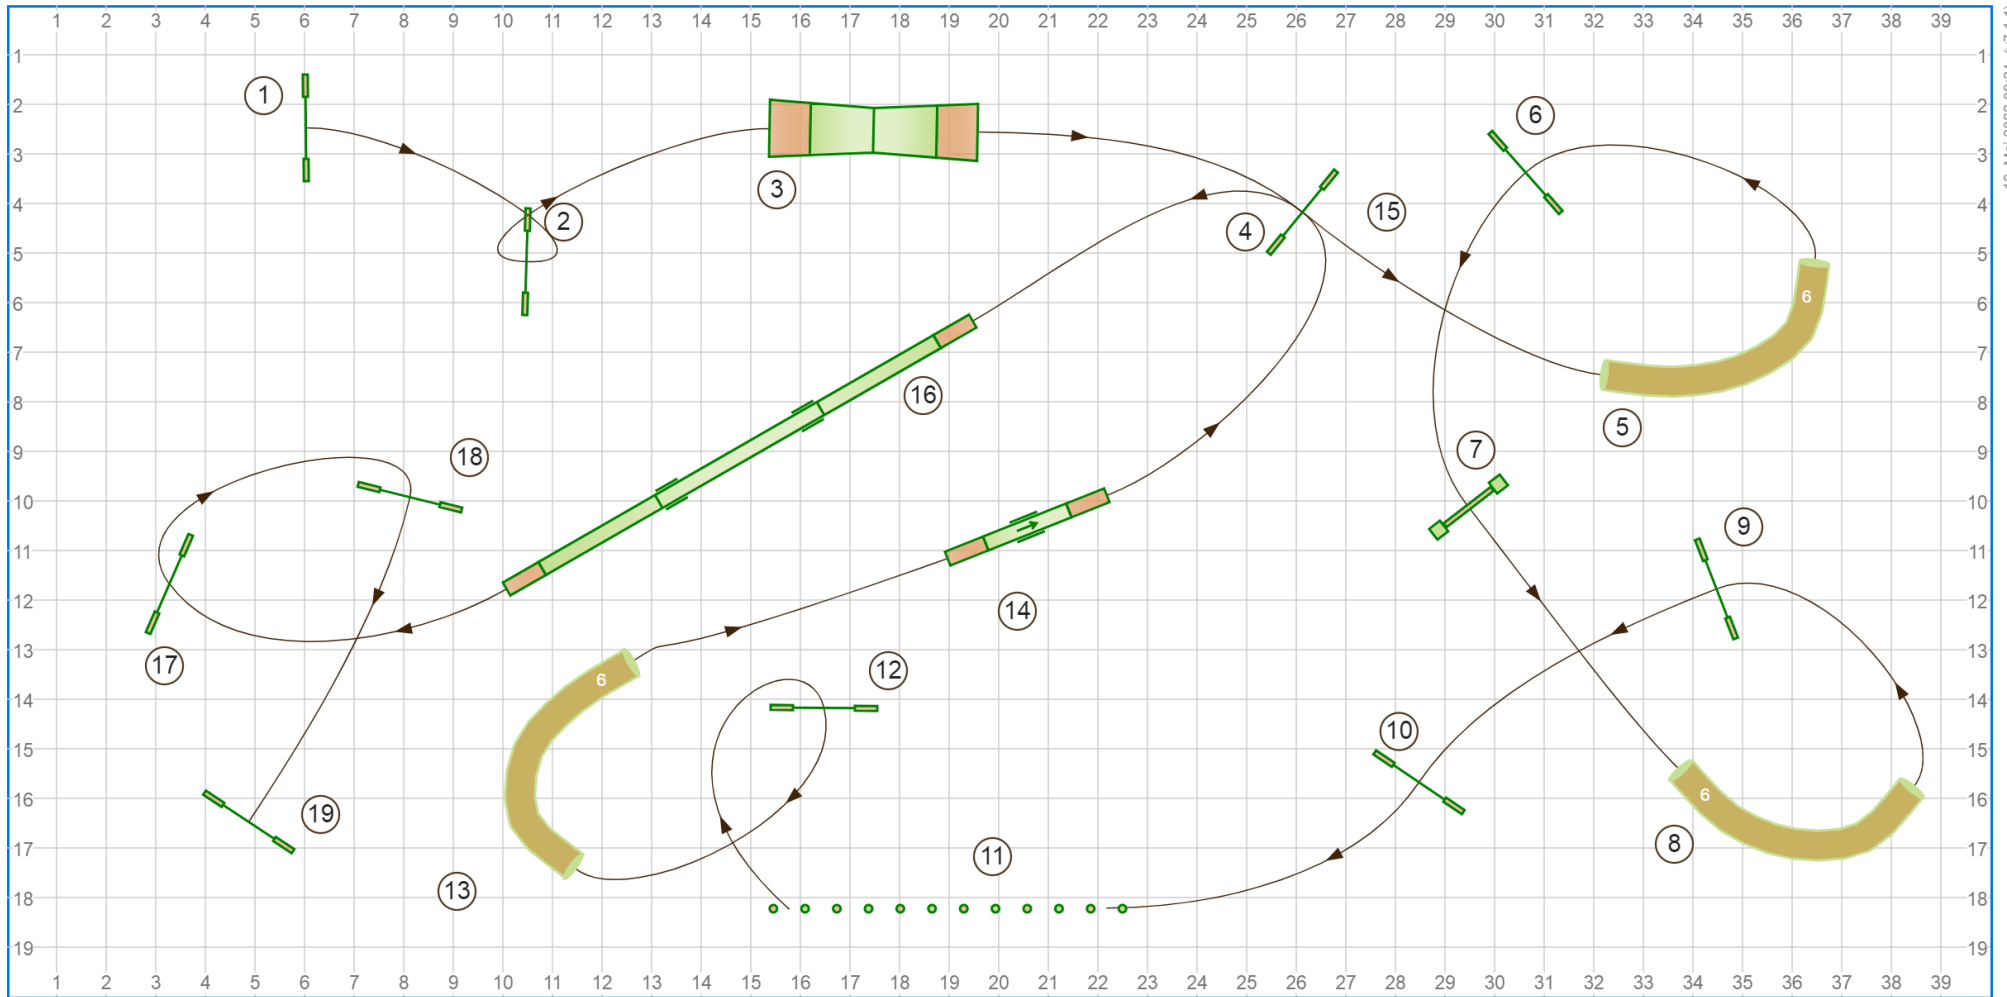

Agility A3 (10 Apr. 2202 - OG Großwelzheim)

Pfadlänge (m):172.3

www.smarteragility.com

© TaVö

19. Mai 2022 09:24 (v7.1.1)