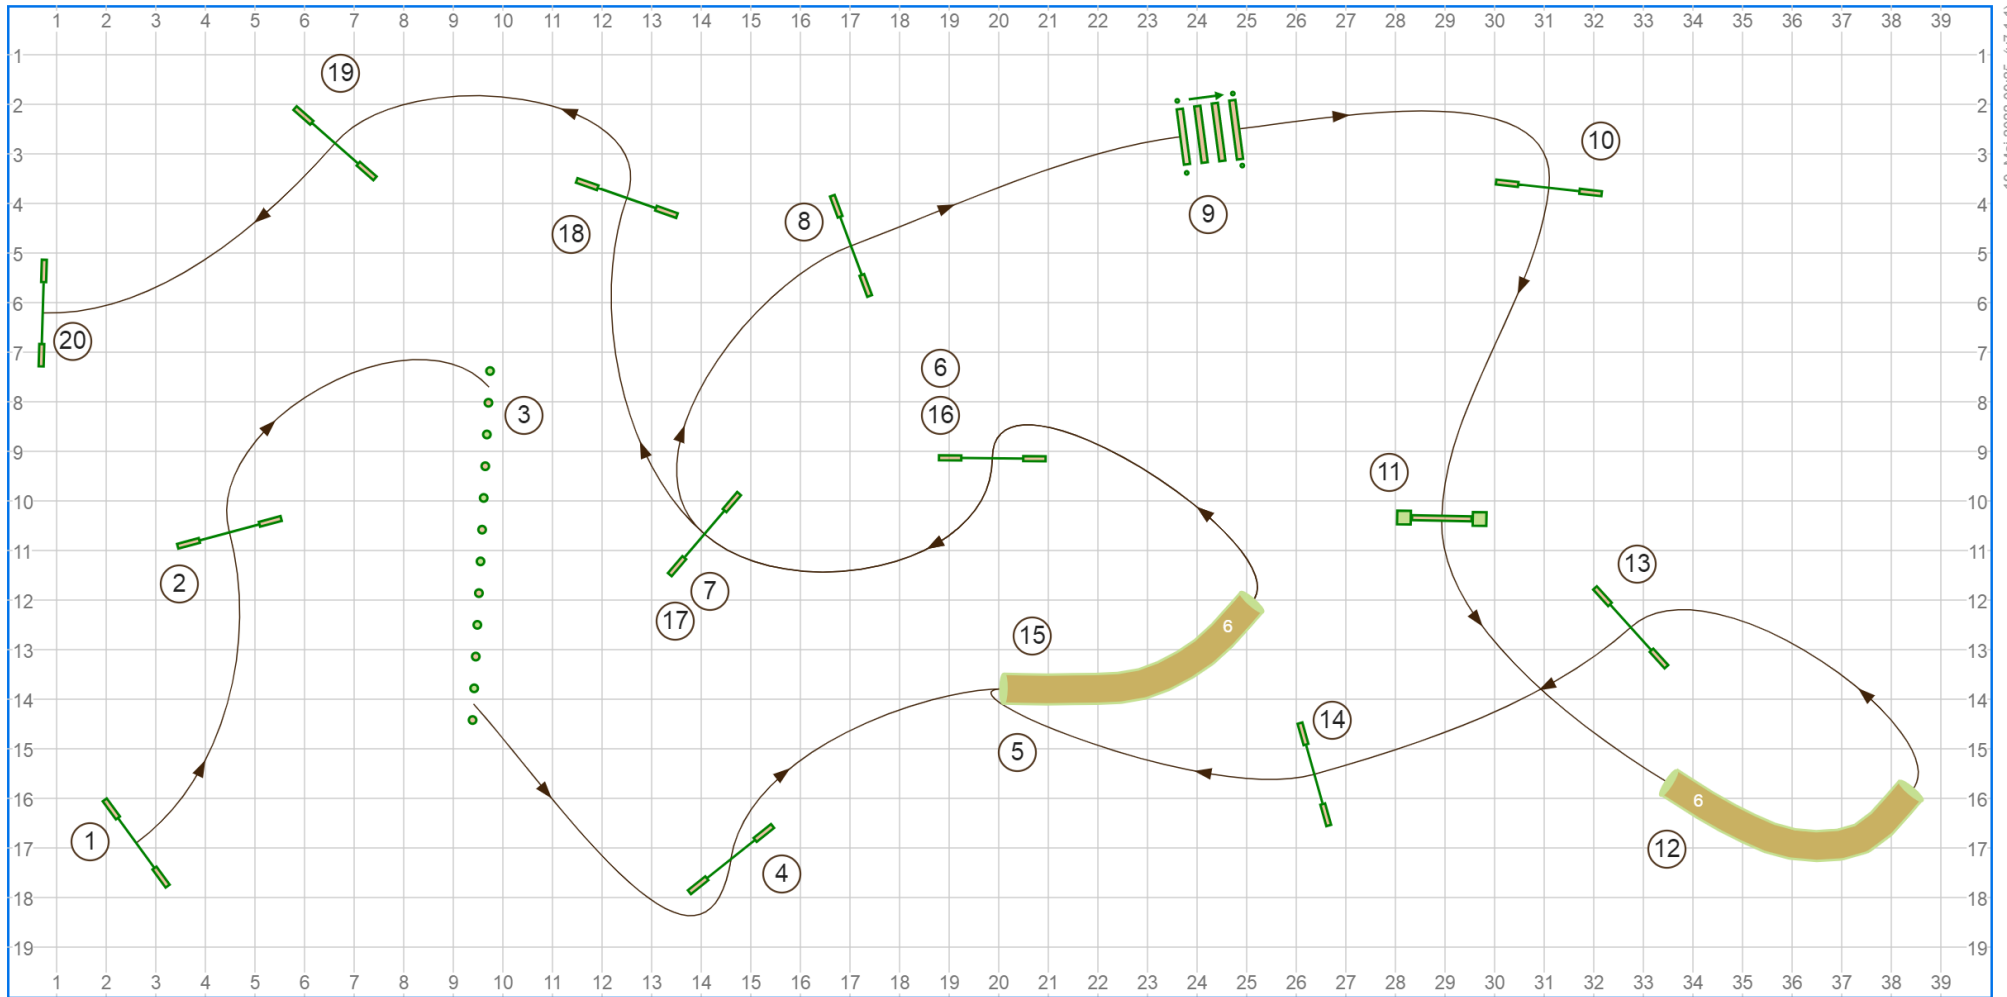

# Jumping J3 (OG Großwelzheim - 10 Apr. 2022)

Pfadlänge (m): 163.6

[www.smarteragility.com](http://www.smarteragility.com)

© TaVö

19. Mai 2022 09:25 (v7.1.1)