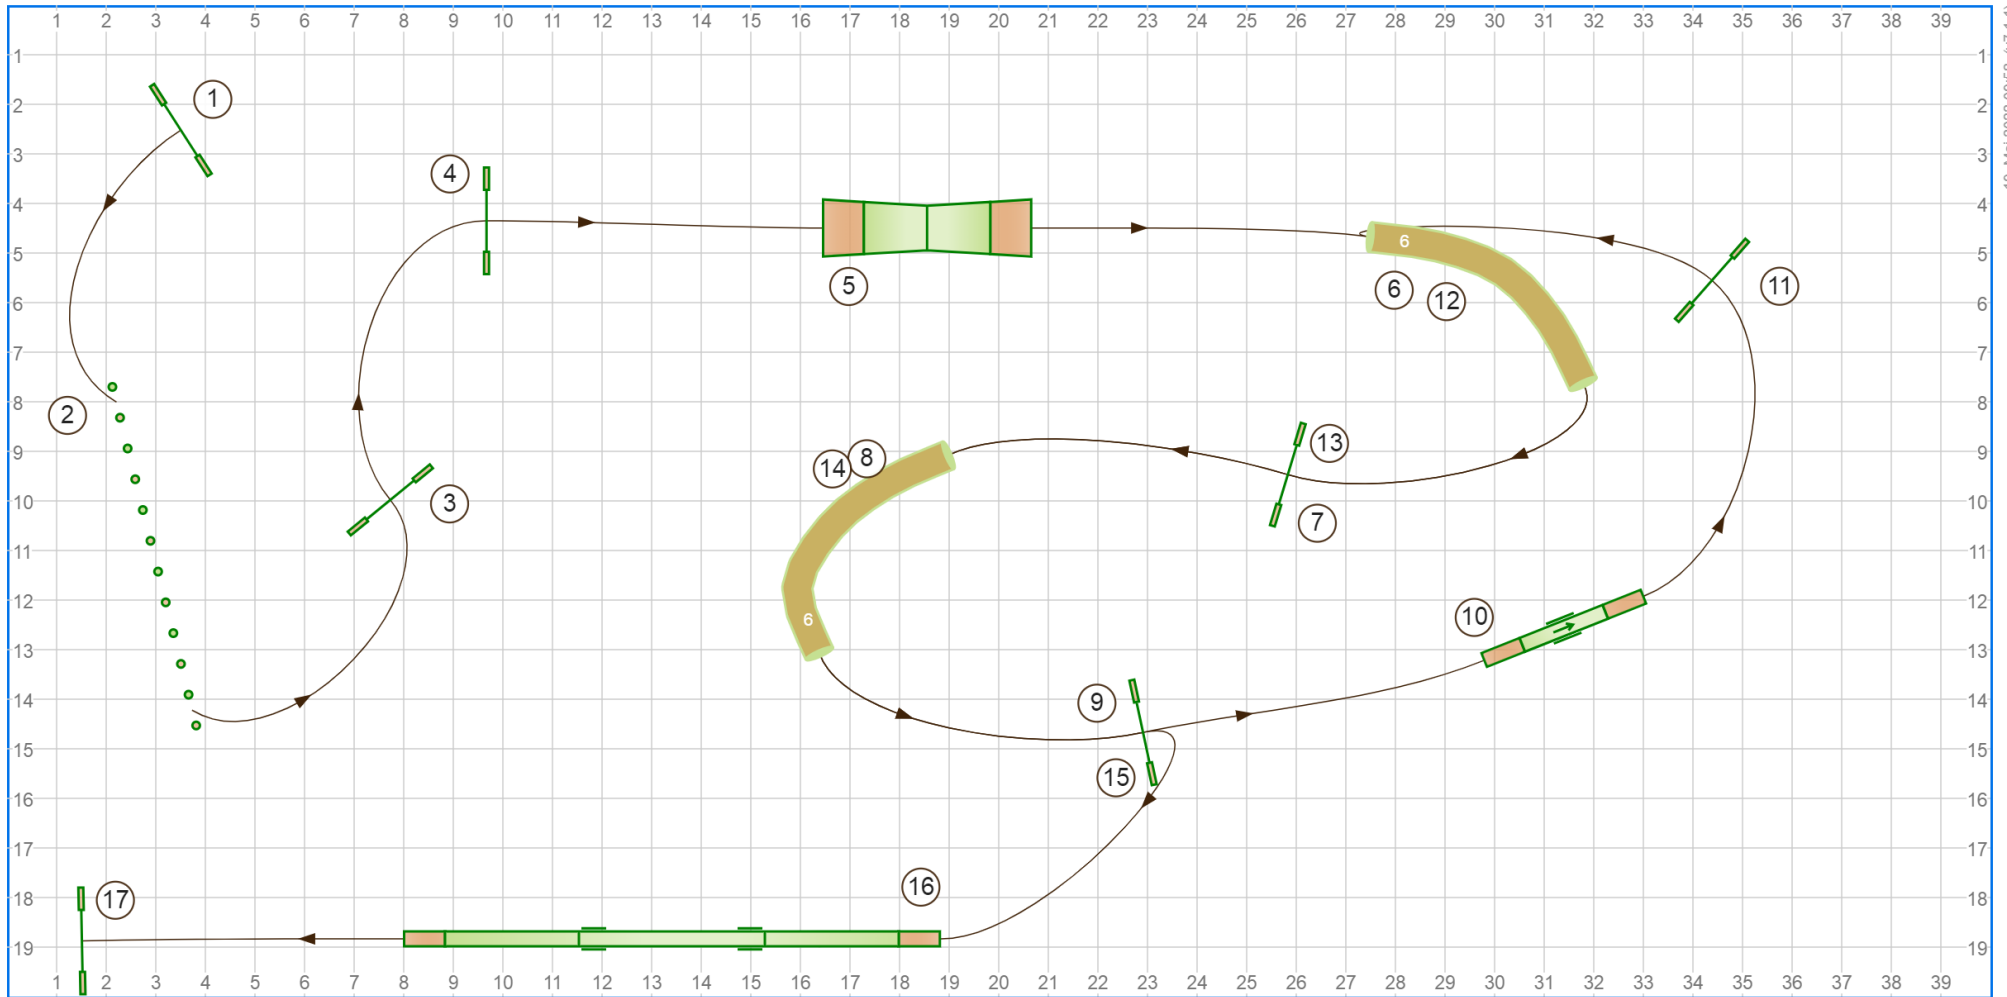

Agility A1 (30 Apr. 2202 - OG Ulm/Neu-Ulm)

Pfadlänge (m):163.5

www.smarteragility.com

© TaVö

19. Mai 2022 09:58 (v7.1.1)